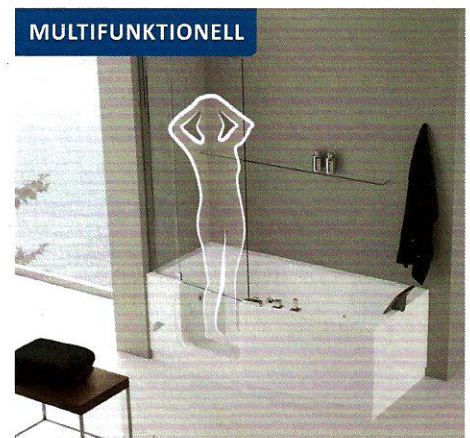

Neu im Sortiment: Multifunktionswanne Iris

- › Wahl der Version: links/rechts
- › Komfortbad
- › Wanne und Dusche in einem für kleine Bäder
- › mit Rückenstütze und Sitz
- › mit und ohne Duschtrennung nutzbar
- › Abtrennung separat wegklappbar
- › mit Ab-/Überlaufgarnitur

- › Maße: 160 x 70/80 cm
- › Maße: 170 x 70/80 cm
- › Maße: 180 x 75/85 cm

Optional:

Hydro Version: 6 Whirlpoodüsen

Plus Version: 6 Whirl- und 16 Airpoodüsen

Beispiel links: Ablaufgarnitur und Wanneneinlauf